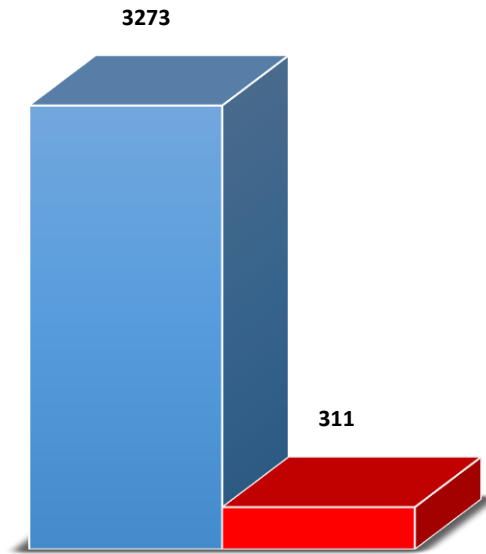

სააგანგებო სიტუაციების მართვის სამსახურის
თანამშრომელთა რაოდენობა გენდერულ ჭრილში
2021 წლის I კვარტლის მდგომარეობით

■ მამრობითი ■ მდედრობითი

თანამშრომელთა რაოდენობა

	თანამშრომელთა რაოდენობა
მამრობითი	3273
მდედრობითი	311