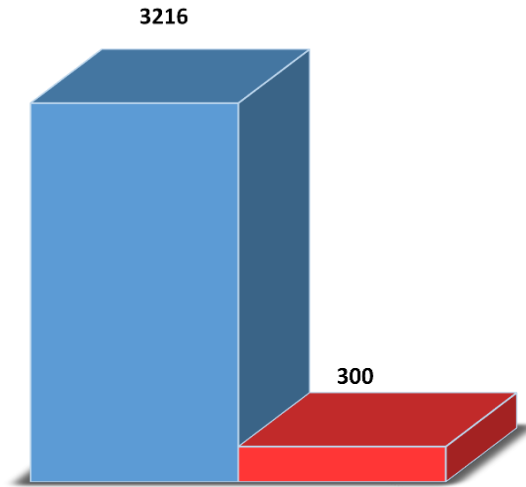

სააგანგებო სიტუაციების მართვის სამსახურის
თანამშრომელთა რაოდენობა გენდერულ ჭრილში 2020 წლის
I კვარტლის მდგომარეობით

■ მამრობითი ■ მდედრობითი

თანამშრომელთა რაოდენობა

	თანამშრომელთა რაოდენობა
მამრობითი	3216
მდედრობითი	300