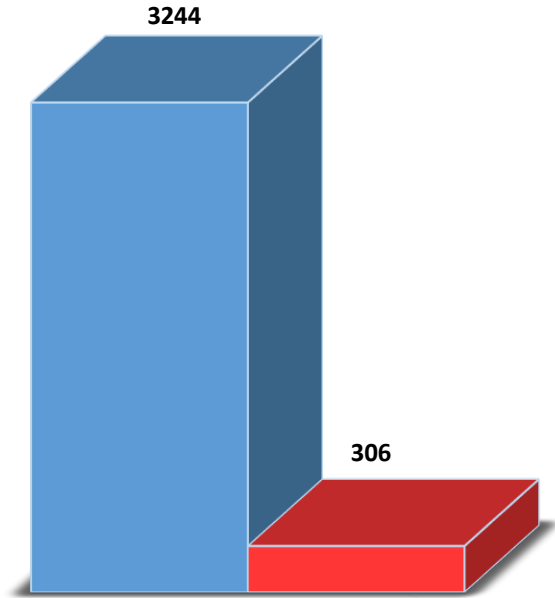

სააგანგებო სიტუაციების მართვის სამსახურის
თანამშრომელთა რაოდენობა გენდერულ ჭრილში 2020
წლის II კვარტლის მდგომარეობით

■ მამრობითი ■ მდედრობითი

თანამშრომელთა რაოდენობა

	თანამშრომელთა რაოდენობა
მამრობითი	3244
მდედრობითი	306