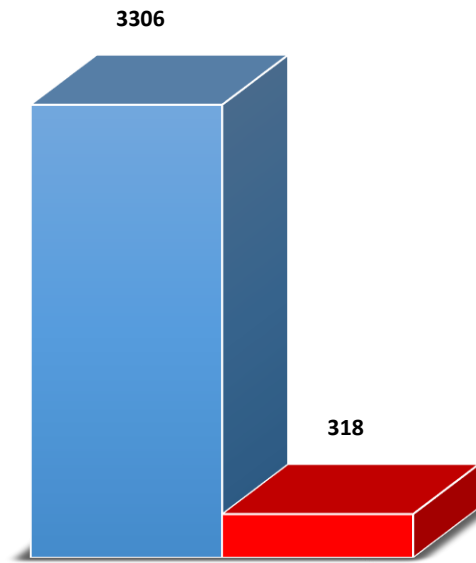

სააგანგებო სიტუაციების მართვის სამსახურის
თანამშრომელთა რაოდენობა გენდერულ
ჭრილში 2020 წლის IV კვარტლის მდგომარეობით

■ მამრობითი ■ მდედრობითი

თანამშრომელთა რაოდენობა

	თანამშრომელთა რაოდენობა
მამრობითი	3306
მდედრობითი	318