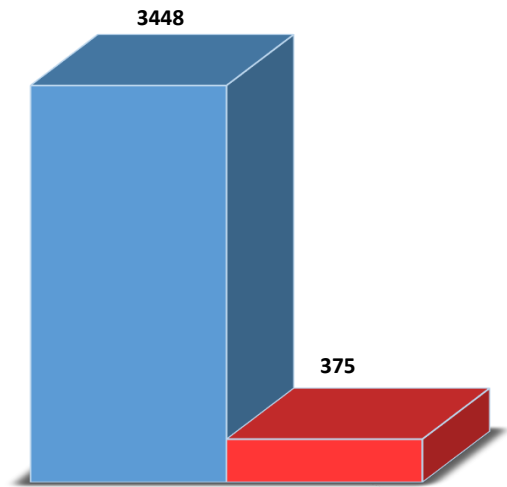

სააგანგებო სიტუაციების მართვის სამსახურის
თანამშრომელთა რაოდენობა გენდერულ ჭრილში 2021
წლის II კვარტლის მდგომარეობით

■ მამრობითი ■ მდედრობითი

თანამშრომელთა რაოდენობა

	თანამშრომელთა რაოდენობა
მამრობითი	3448
მდედრობითი	375