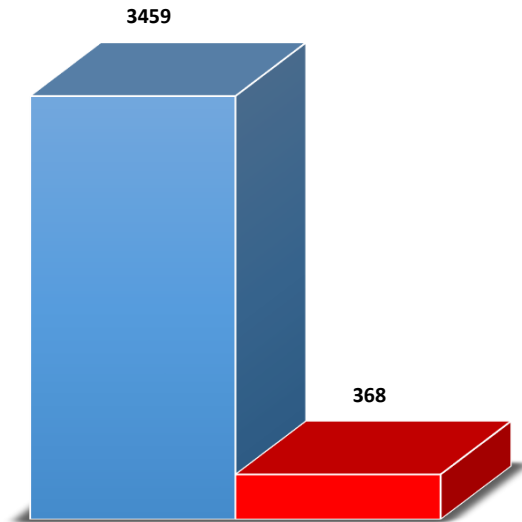

სააგანგებო სიტუაციების მართვის სამსახურის  
თანამშრომელთა რაოდენობა გენდერულ ჭრილში 2021  
წლის IV კვარტლის მდგომარეობით

■ მამრობითი ■ მდედრობითი

თანამშრომელთა რაოდენობა

	თანამშრომელთა რაოდენობა
მამრობითი	3459
მდედრობითი	368