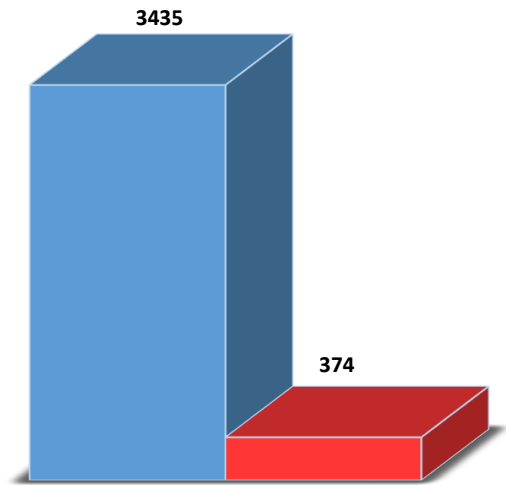

სააგანგებო სიტუაციების მართვის სამსახურის
თანამშრომელთა რაოდენობა გენდერულ ჭრილში 2022
წლის III კვარტლის მდგომარეობით

■ მამრობითი ■ მდედრობითი

თანამშრომელთა რაოდენობა

	თანამშრომელთა რაოდენობა
მამრობითი	3435
მდედრობითი	374