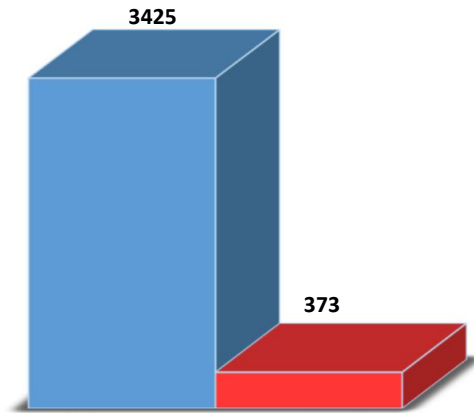

სააგანგებო სიტუაციების მართვის სამსახურის
თანამშრომელთა რაოდენობა გენდერულ ჭრილში 2022
წლის IV კვარტლის მდგომარეობით

■ მამრობითი ■ მდედრობითი

თანამშრომელთა რაოდენობა

	თანამშრომელთა რაოდენობა
მამრობითი	3425
მდედრობითი	373