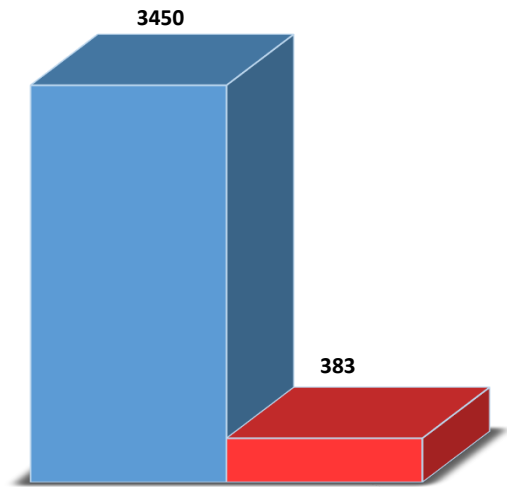

სააგანგებო სიტუაციების მართვის სამსახურის
თანამშრომელთა რაოდენობა გენდერულ ჭრილში 2023
წლის I კვარტლის მდგომარეობით

■ მამრობითი ■ მდედრობითი

თანამშრომელთა რაოდენობა

	თანამშრომელთა რაოდენობა
მამრობითი	3450
მდედრობითი	383