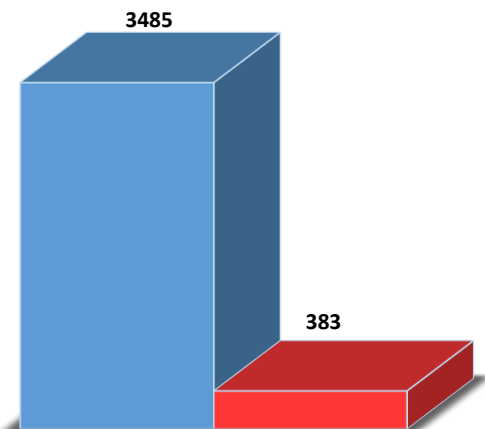

სააგანგებო სიტუაციების მართვის სამსახურის  
თანამშრომელთა რაოდენობა გენდერულ ჭრილში 2023 წლის  
II კვარტლის მდგომარეობით

■ მამრობითი ■ მდედრობითი

თანამშრომელთა რაოდენობა

	თანამშრომელთა რაოდენობა
მამრობითი	3485
მდედრობითი	383