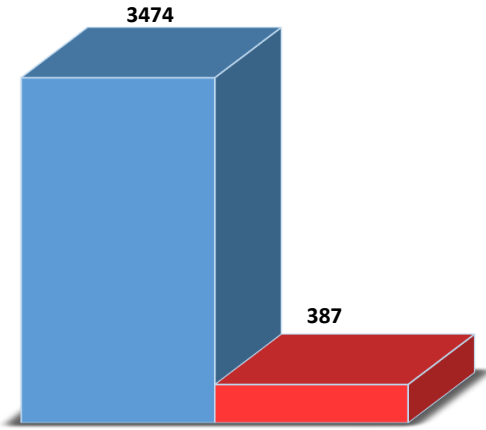

სააგანგებო სიტუაციების მართვის სამსახურის
თანამშრომელთა რაოდენობა გენდერულ ჭრილში 2024 წლის
I კვარტლის მდგომარეობით

■ მამრობითი ■ მდედრობითი

თანამშრომელთა რაოდენობა

	თანამშრომელთა რაოდენობა
მამრობითი	3474
მდედრობითი	387