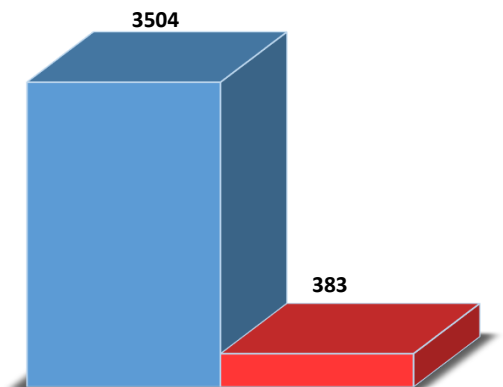

სააგანგებო სიტუაციების მართვის სამსახურის
თანამშრომელთა რაოდენობა გენდერულ ჭრილში 2024 წლის
III კვარტლის მდგომარეობით

■ მამრობითი ■ მდედრობითი

თანამშრომელთა რაოდენობა

	თანამშრომელთა რაოდენობა
მამრობითი	3504
მდედრობითი	383