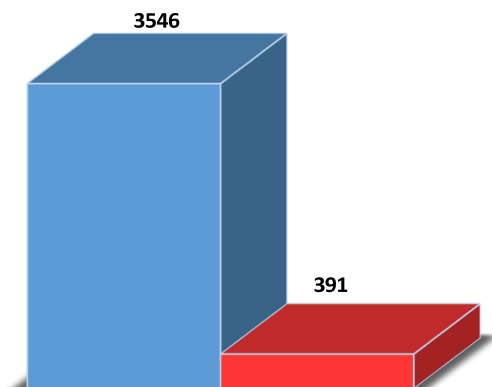

სააგანგებო სიტუაციების მართვის სამსახურის
თანამშრომელთა რაოდენობა სქესის მიხედვით 2025
წლის I კვარტლის მდგომარეობით

■ კაცი ■ ქალი

თანამშრომელთა რაოდენობა