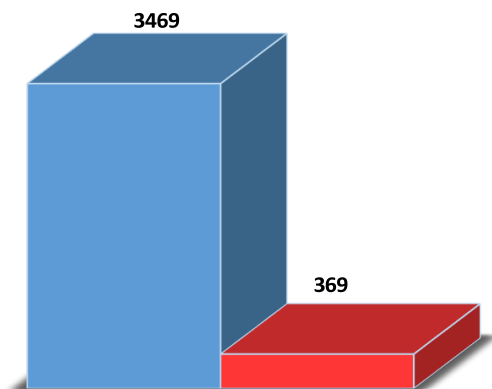

სააგანგებო სიტუაციების მართვის სამსახურის
თანამშრომელთა რაოდენობა სქესის მიხედვით 2025
წლის III კვარტლის მდგომარეობით

■ კაცი ■ ქალი

თანამშრომელთა რაოდენობა