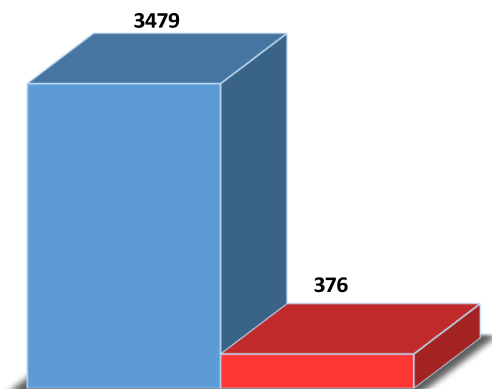

სააგანგებო სიტუაციების მართვის სამსახურის
თანამშრომელთა რაოდენობა სქესის მიხედვით 2025
წლის II კვარტლის მდგომარეობით

■ კაცი ■ ქალი

თანამშრომელთა რაოდენობა