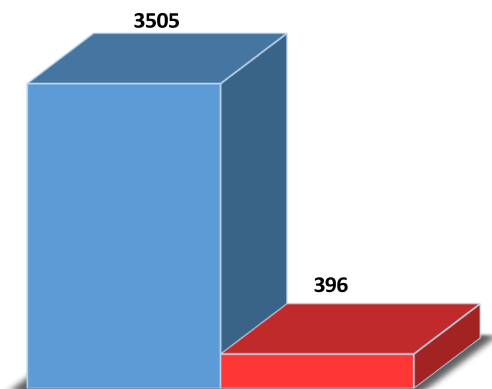

სააგანგებო სიტუაციების მართვის სამსახურის  
თანამშრომელთა რაოდენობა სქესის მიხედვით 2025  
წლის IV კვარტლის მდგომარეობით

■ კაცი ■ ქალი

თანამშრომელთა რაოდენობა